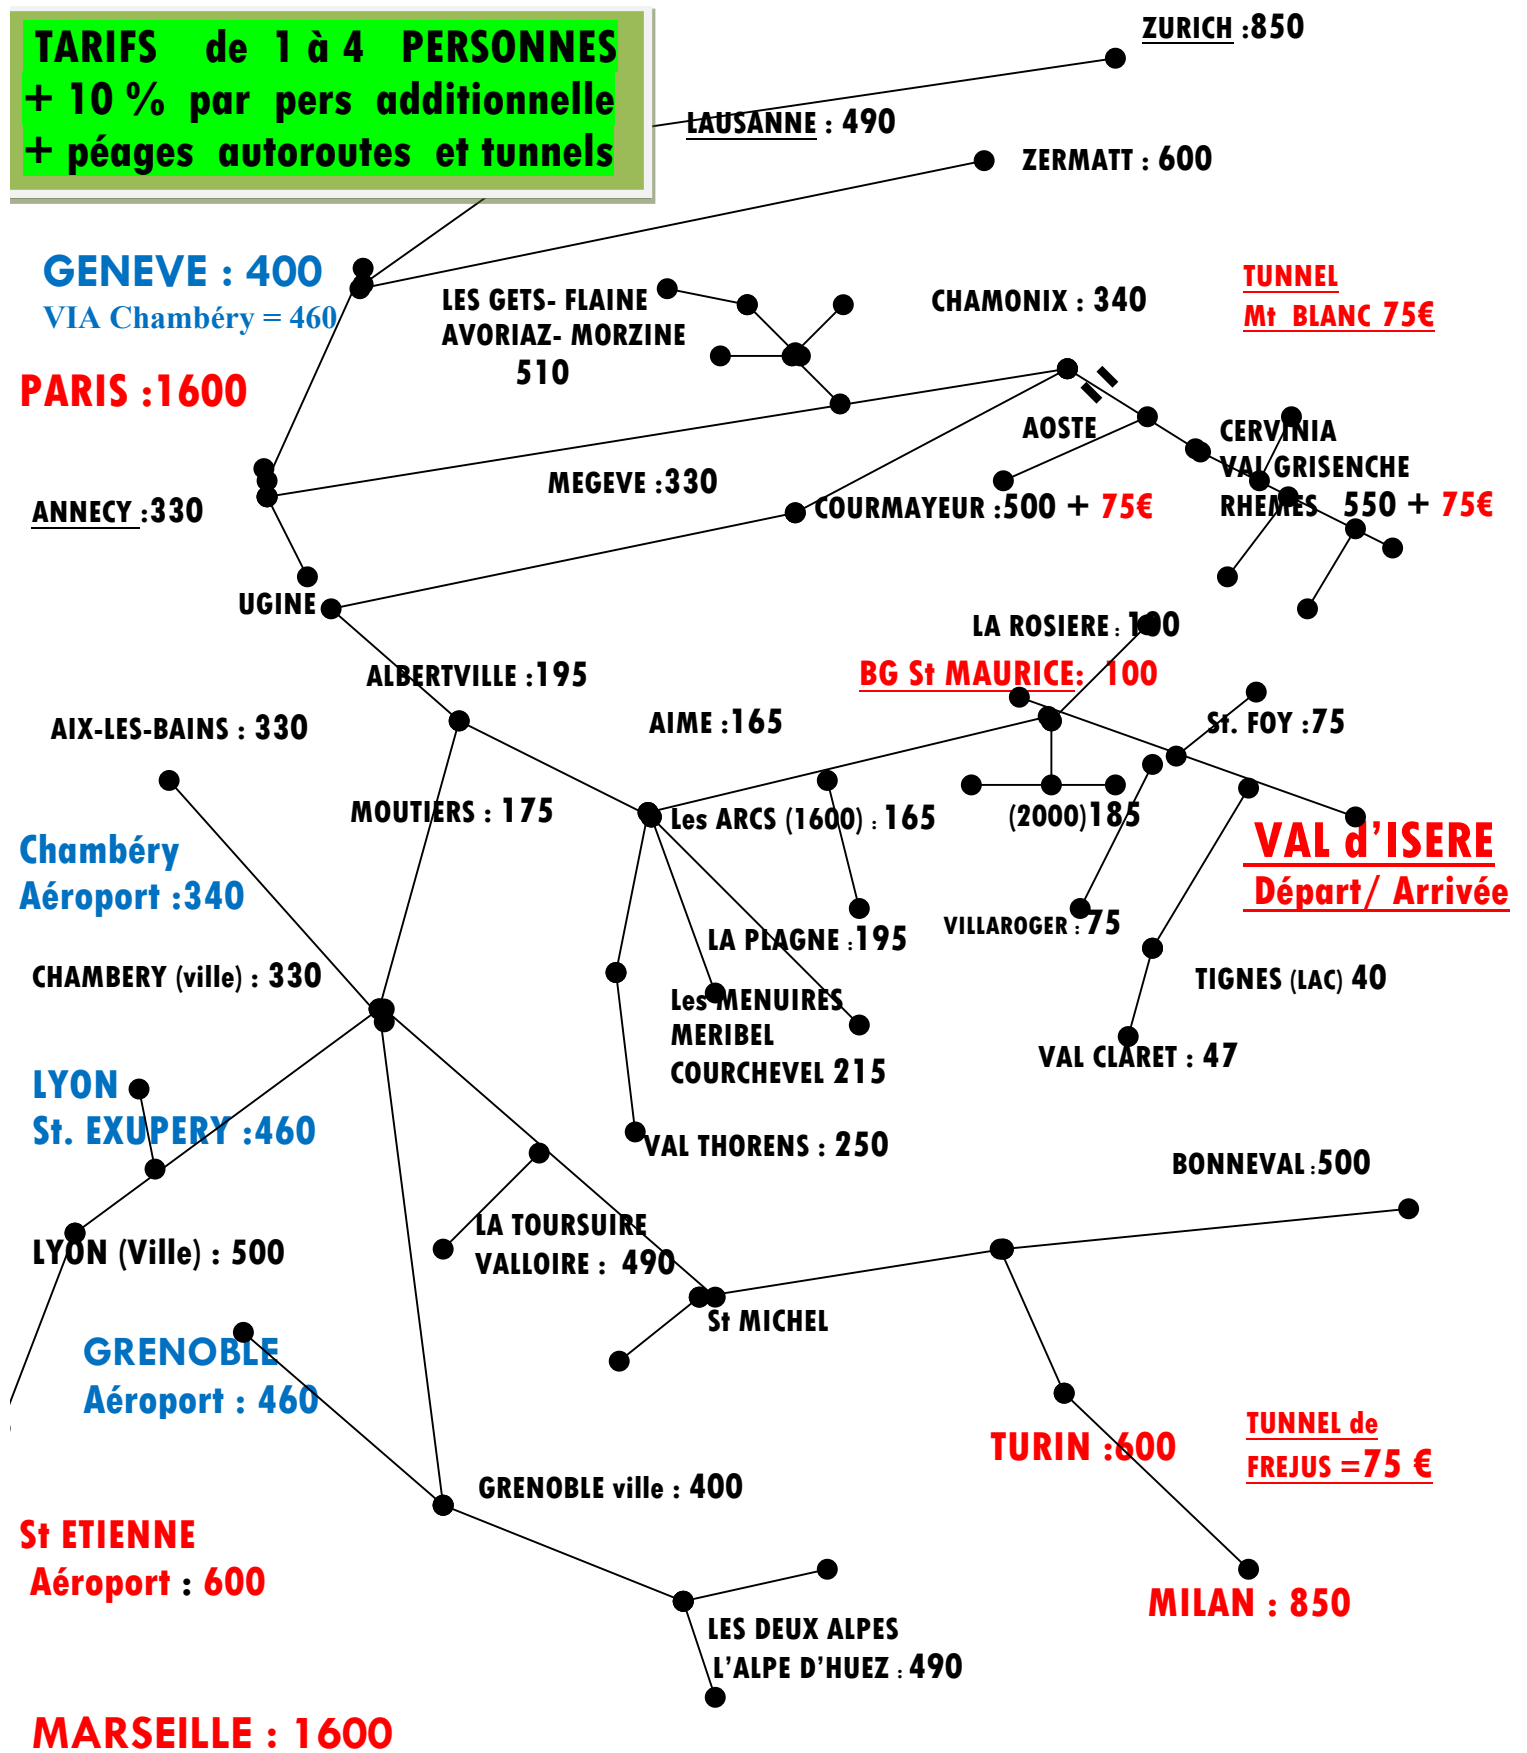

**TARIFS de 1 à 4 PERSONNES
+ 10 % par pers additionnelle
+ péages autoroutes et tunnels**

VALDISERETAXI

Le Portillo

73150 Val d'Isère

TEL +336.18.19.2000

valdiseretaxi@wanadoo.fr

valdiseretaxi.fr