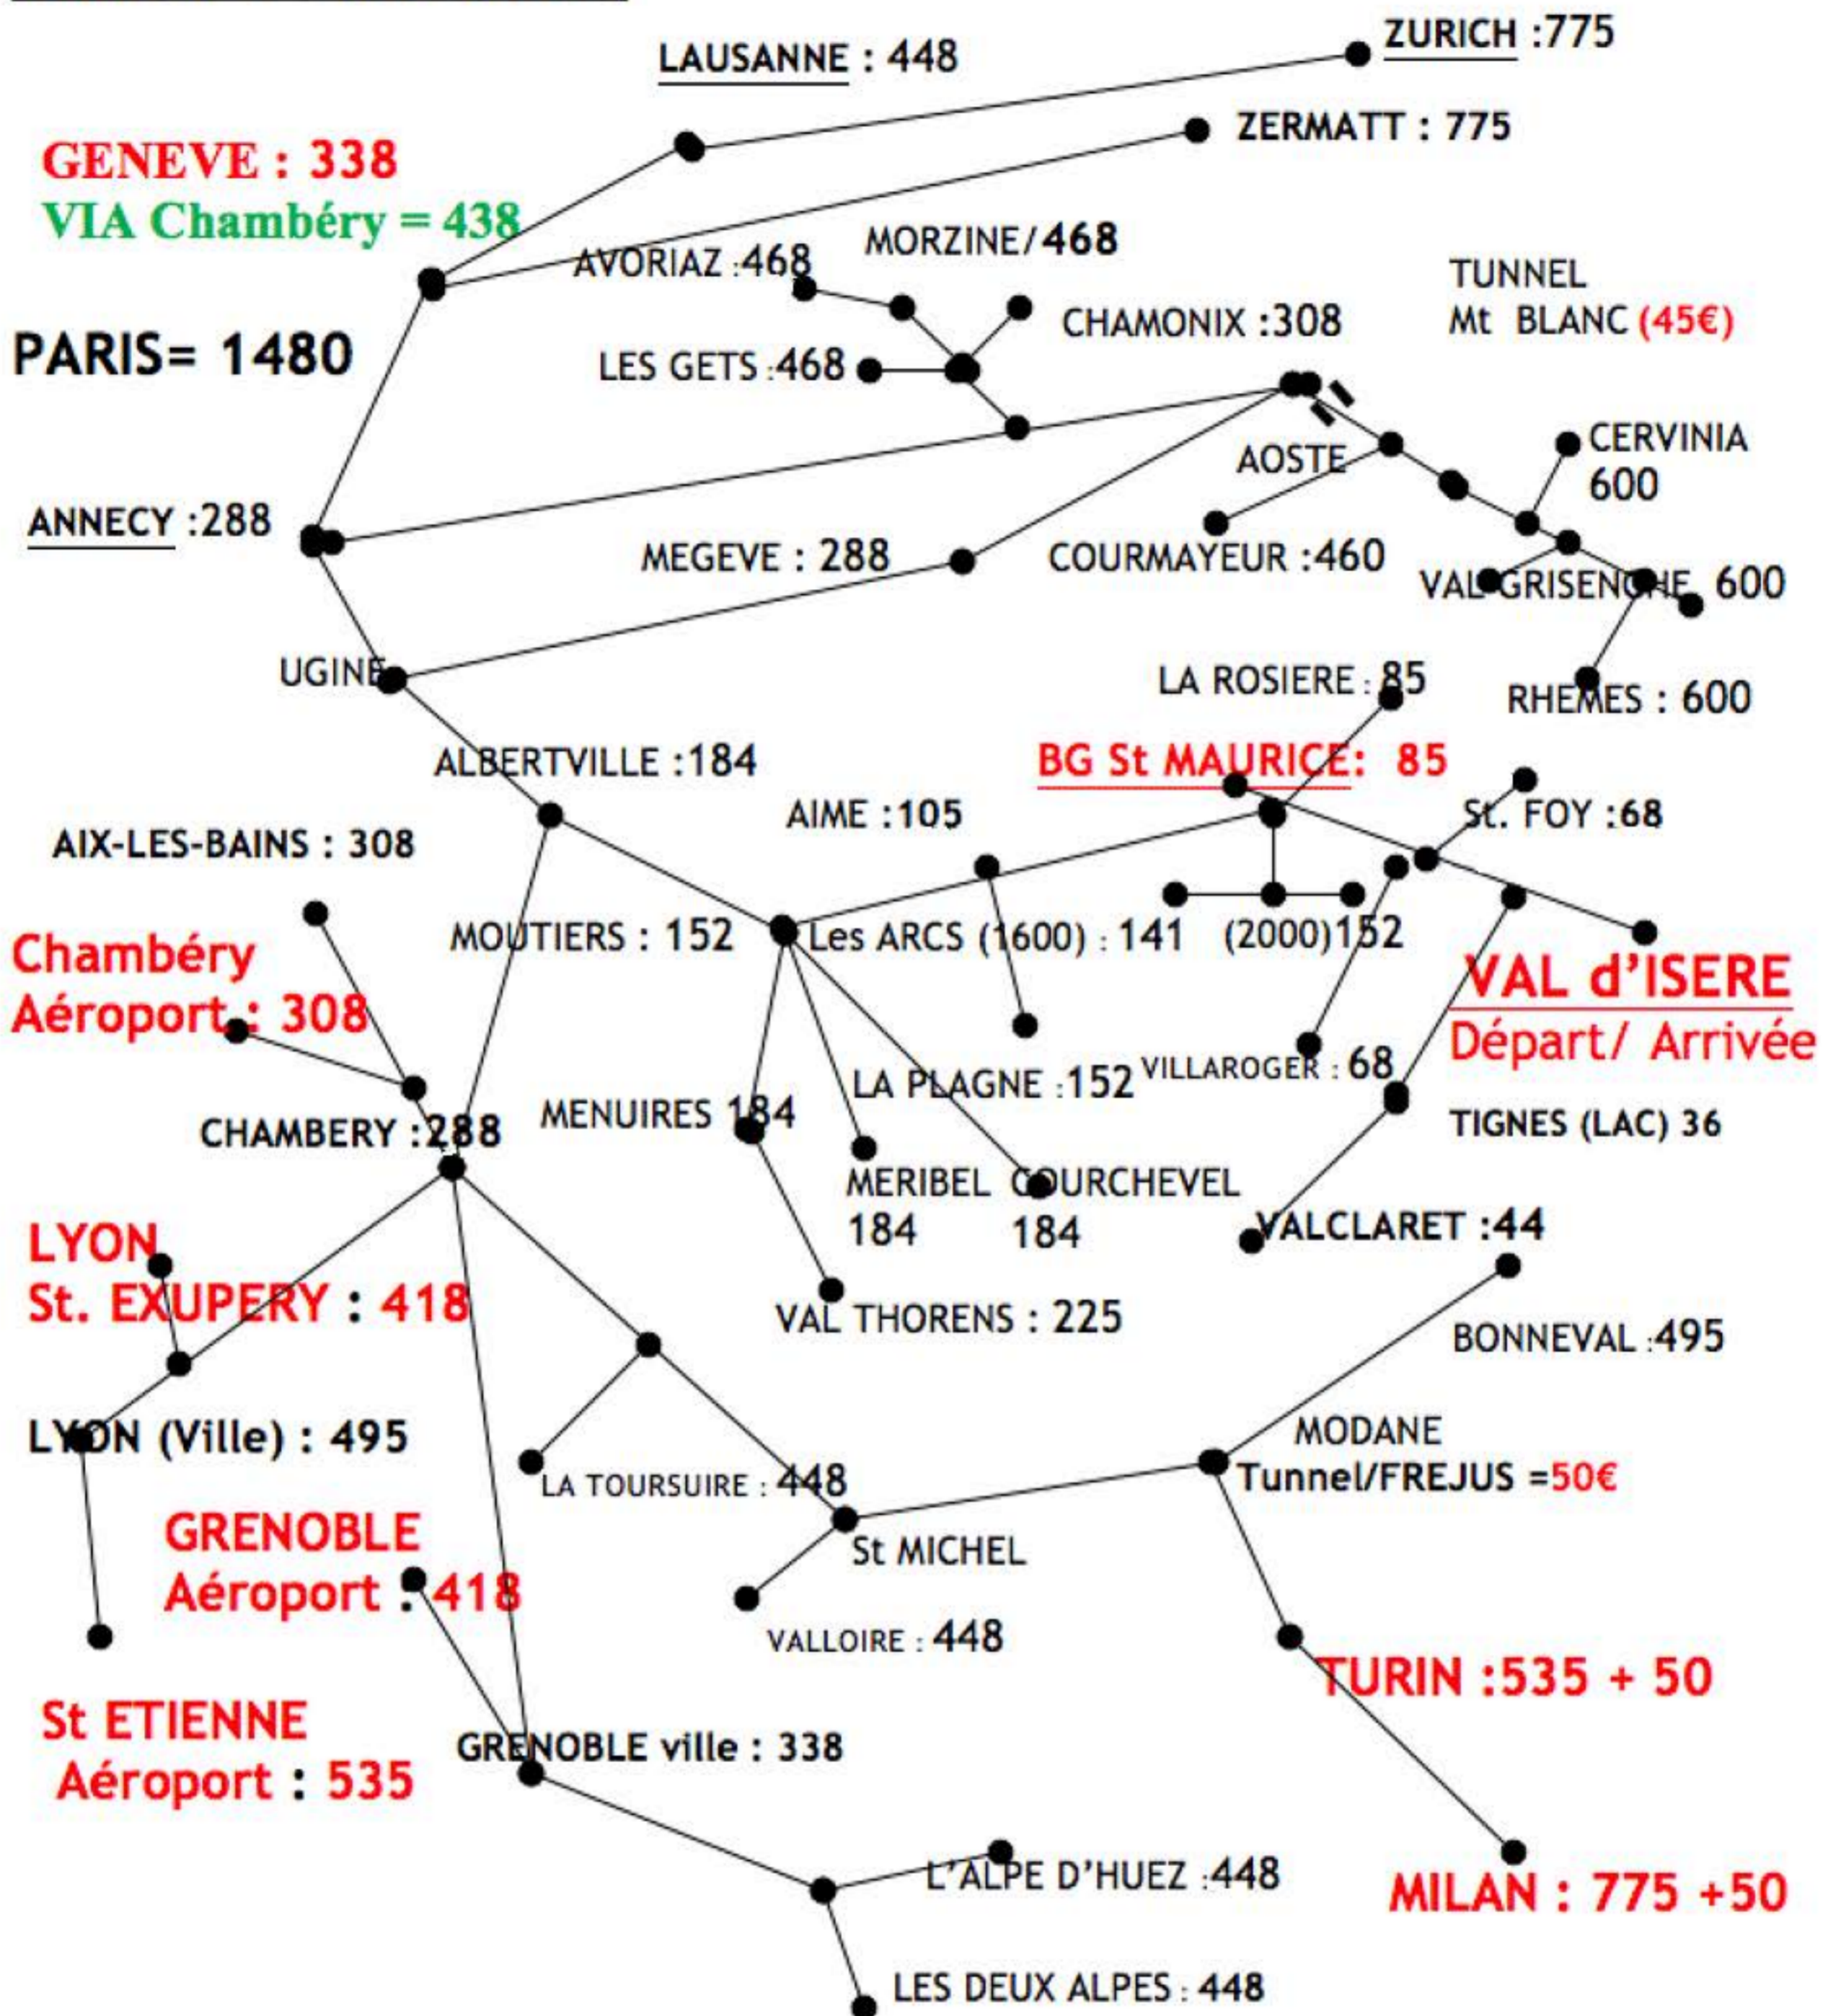

TARIFS 1 à 4 PERSONNES

VALDISERETAXI

Le Portillo

73150 Val d'Isère

Port: 33(0)6.18.19.2000

Email: valdiseretaxi@wanadoo.fr

WWW : valdiseretaxi.fr